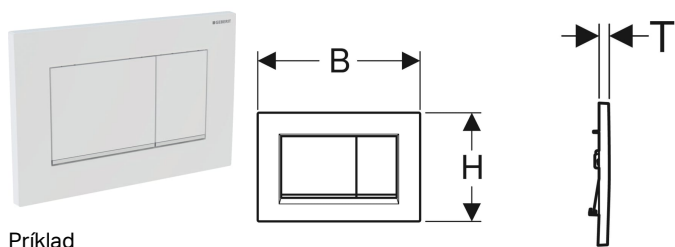

Ovládacie tlačidlo Geberit Sigma30, pre dvojité splachovanie

Príklad

Účely použitia

- Pre spúšťanie splachovania pri podomietkových splachovacích nádržkách Sigma

Vlastnosti

- Ovládanie spredu

Rozsah dodávky

- Upevňovací rám
- 2 dištančné čapy

- Odhlučnené tyčinky splachovania, rýchle nastavenie bez náradia

Technické údaje

Ovládacia sila | < 20 N

- 2 tyčinky splachovania

Č. výr.	Farba / povrch	Materiál	B	H	T
115.883.KH.1	Panel a tlačidlá: lesklý chróm Dizajnové prúžky: s matným pochrómovaním	Plast	24.6 cm	16.4 cm	1.2 cm
115.883.KJ.1	Panel a tlačidlá: biele Dizajnové prúžky: lesklý chróm	Plast	24.6 cm	16.4 cm	1.2 cm
115.883.KK.1	Panel a tlačidlá: biele Dizajnové prúžky: pozlátené	Plast	24.6 cm	16.4 cm	1.2 cm
115.883.KM.1	Panel a tlačidlá: čierne Dizajnové prúžky: lesklý chróm	Plast	24.6 cm	16.4 cm	1.2 cm
115.883.JQ.1	Panel a tlačidlá: lakované s matným pochrómovaním, s povrchovou úpravou easy-to-clean Dizajnové prúžky: lesklý chróm	Plast	24.6 cm	16.4 cm	1.2 cm
115.883.JT.1	Panel a tlačidlá: biele matné, lakované, s povrchovou úpravou easy-to-clean Dizajnové prúžky: lesklý chróm	Plast	24.6 cm	16.4 cm	1.2 cm
115.883.14.1	Panel a tlačidlá: čierne matné, lakované, s povrchovou úpravou easy-to-clean Dizajnové prúžky: lesklý chróm	Plast	24.6 cm	16.4 cm	1.2 cm
115.883.11.1	Panel a tlačidlá: biele Dizajnové prúžky: biele matné	Plast	24.6 cm	16.4 cm	1.2 cm
115.883.01.1	Panel a tlačidlá: biele matné, lakované, s povrchovou úpravou easy-to-clean Dizajnové prúžky: biele	Plast	24.6 cm	16.4 cm	1.2 cm
115.883.DW.1	Panel a tlačidlá: čierne Dizajnové prúžky: čierne matné	Plast	24.6 cm	16.4 cm	1.2 cm
115.883.16.1	Panel a tlačidlá: čierne matné, lakované, s povrchovou úpravou easy-to-clean Dizajnové prúžky: čierne	Plast	24.6 cm	16.4 cm	1.2 cm